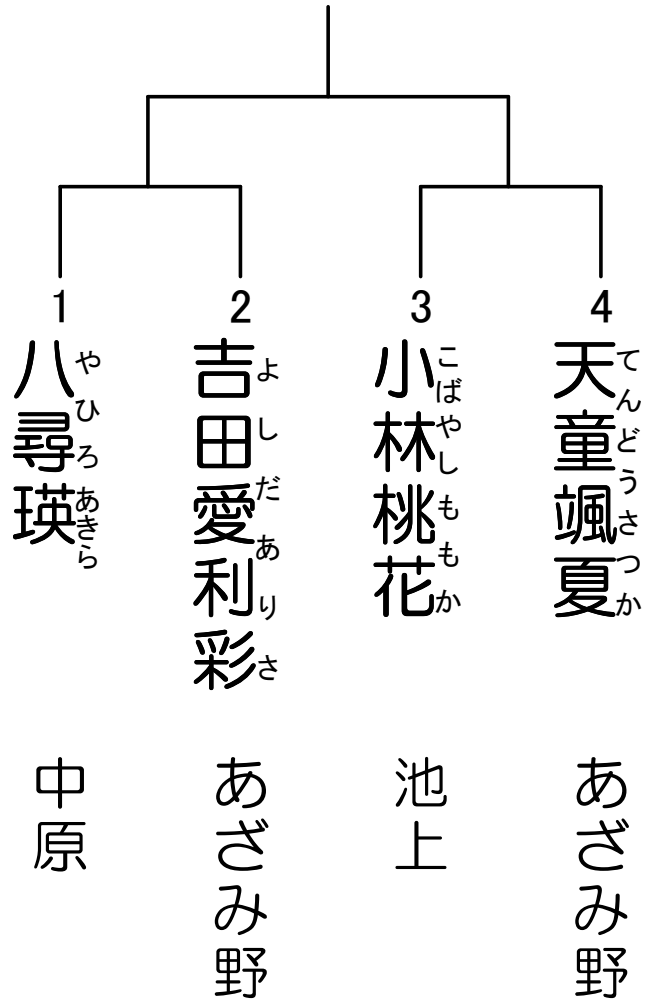

本戦1:30
延長1:00

中学女子T

セーフティールール

番号の小さいほうが赤