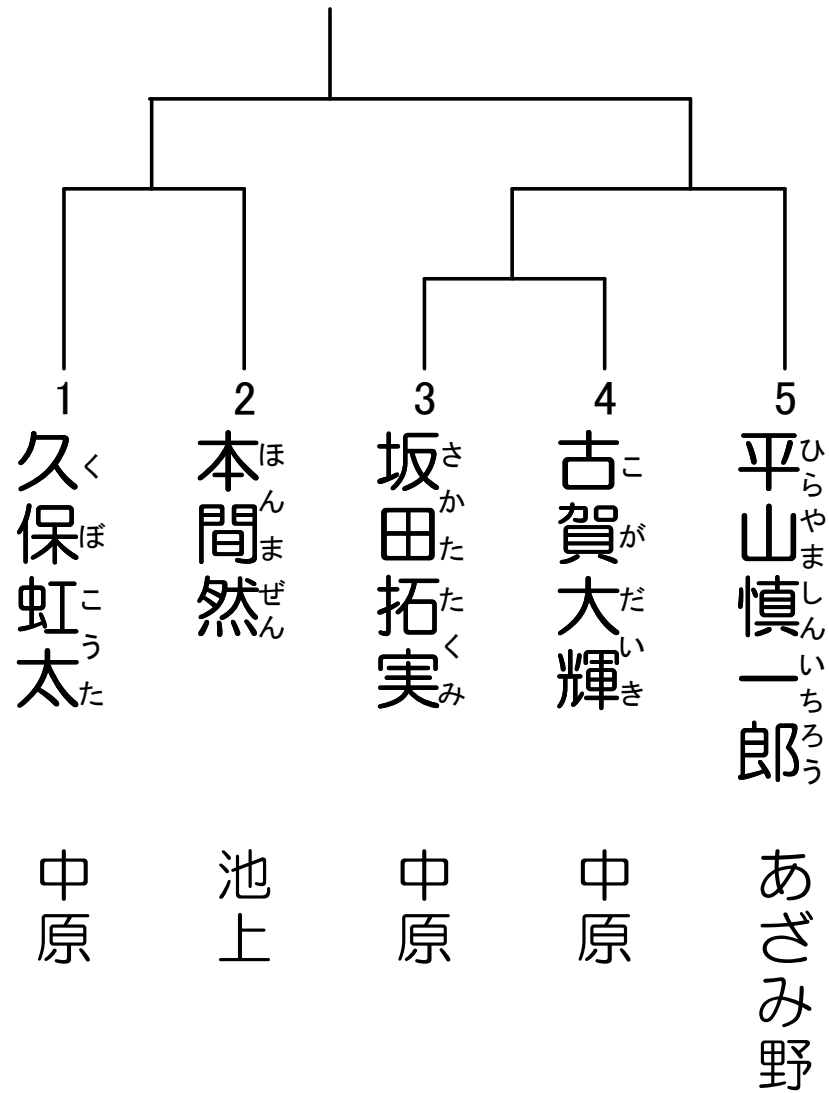

本戦1:00
延長1:00

小6T

セーフティールール

番号の小さいほうが赤