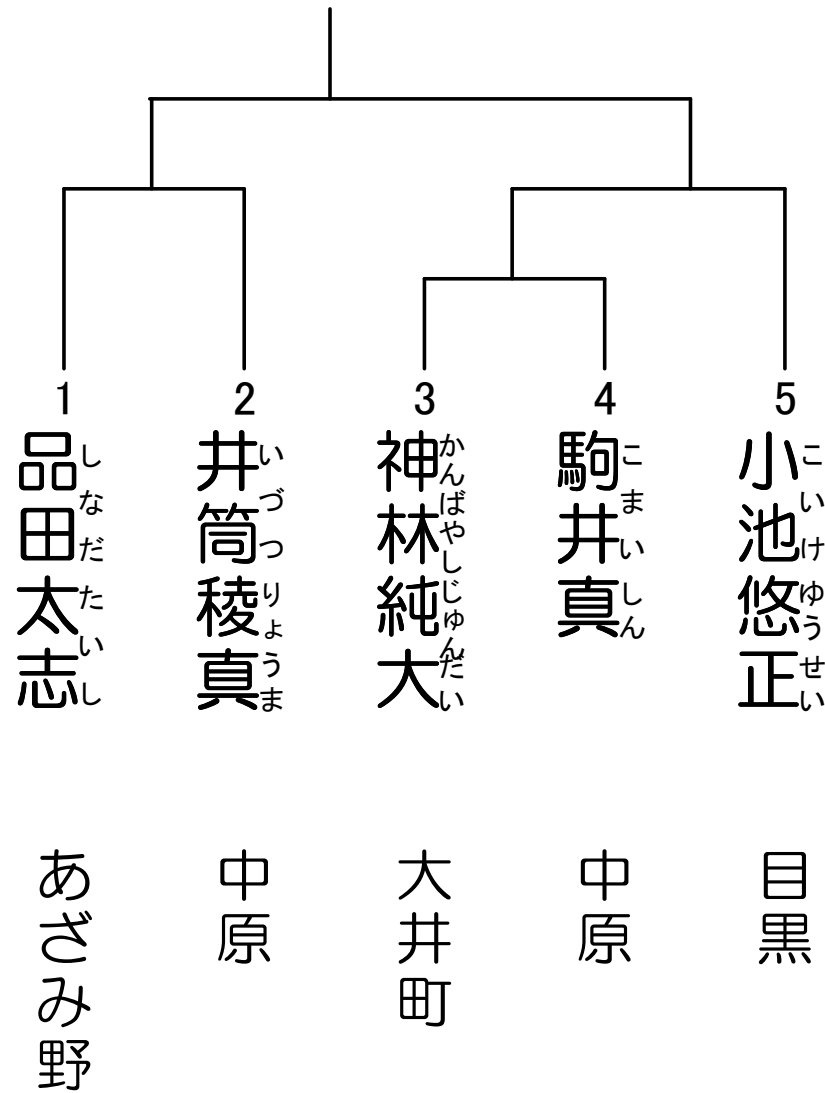

本戦1:00
延長1:00

小5選抜T

セーフティールール

番号の小さいほうが赤