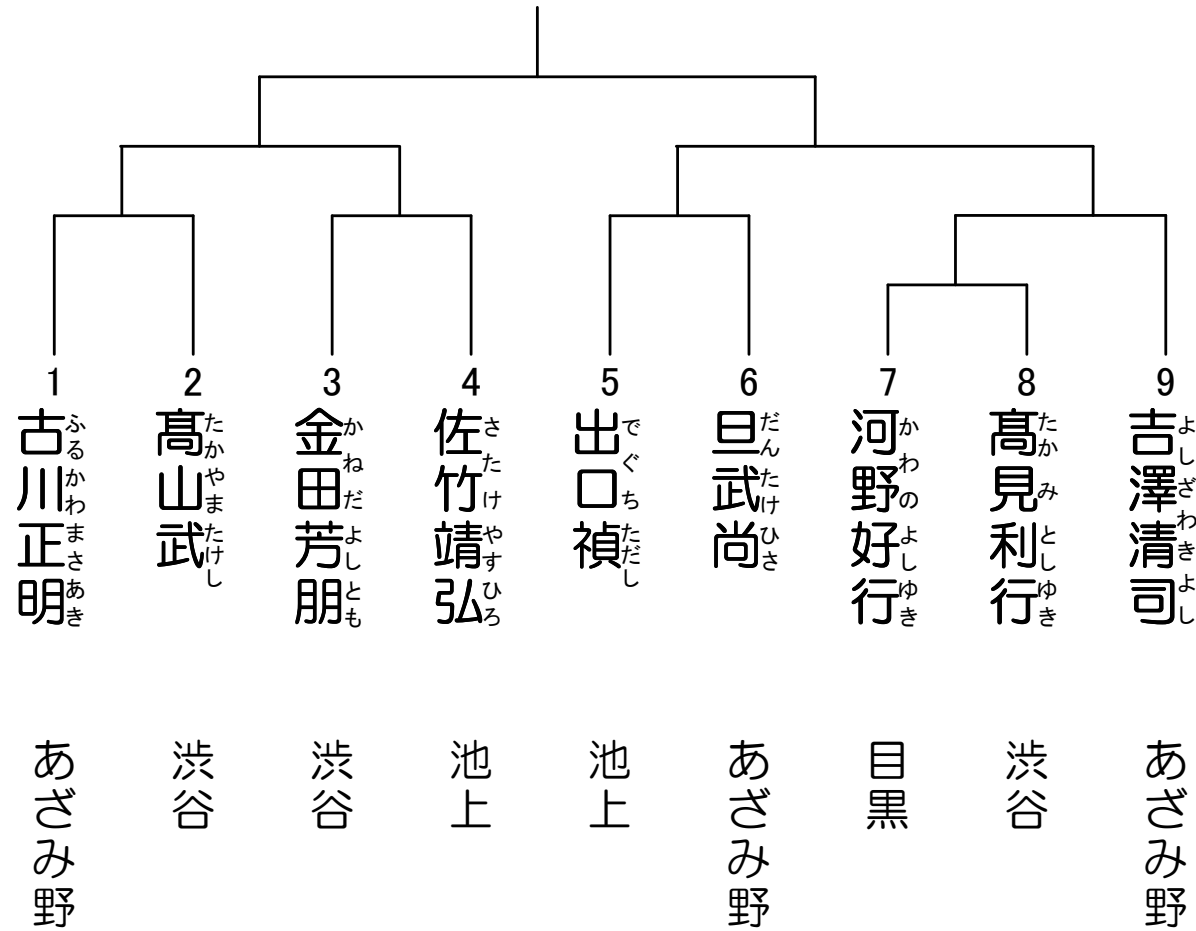

本戦1:30
延長1:00

シニア50T

セーフティールール

番号の小さいほうが赤