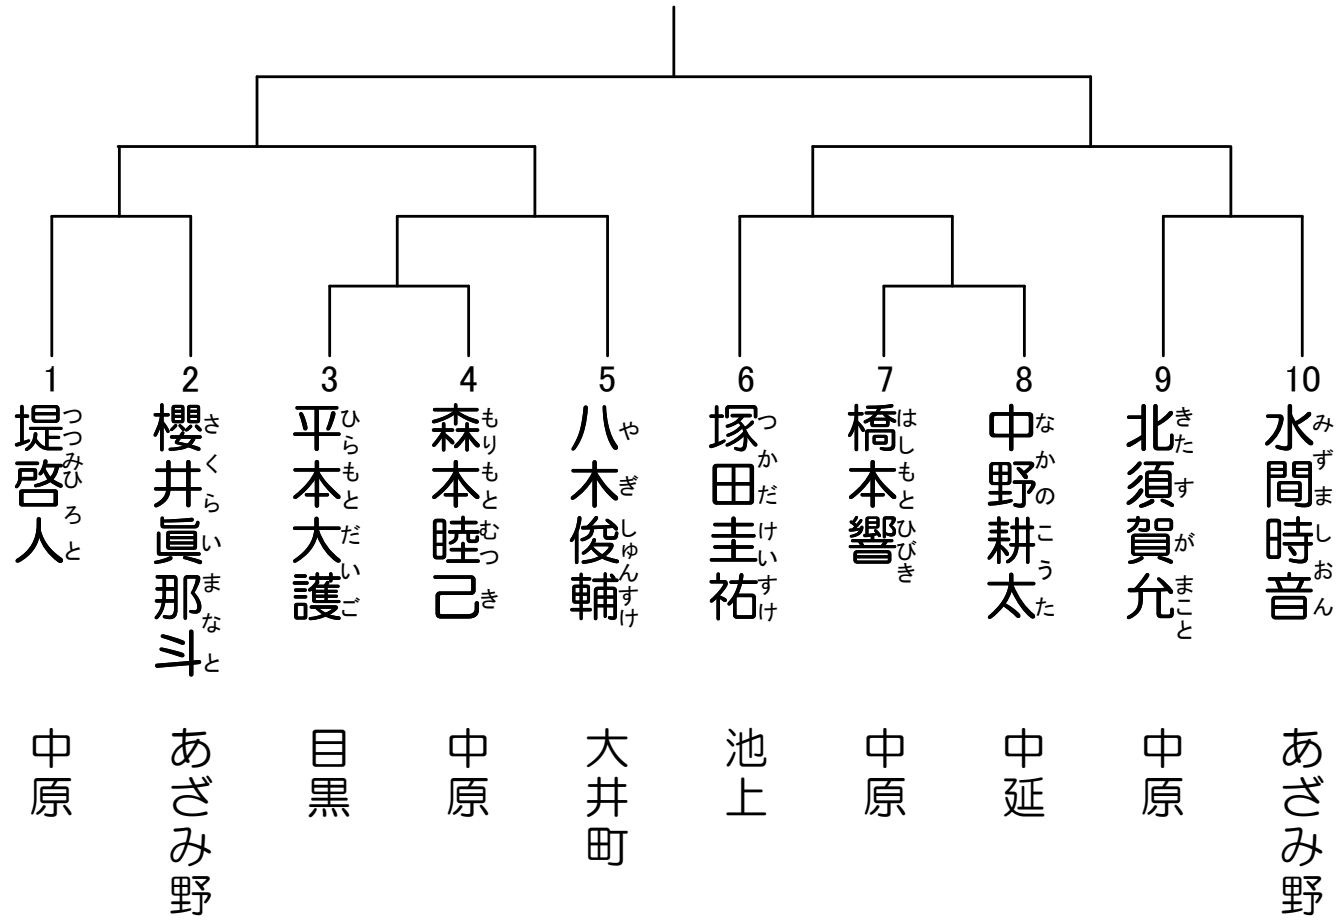

本戦1:00
延長1:00

小5T

セーフティールール

番号の小さいほうが赤