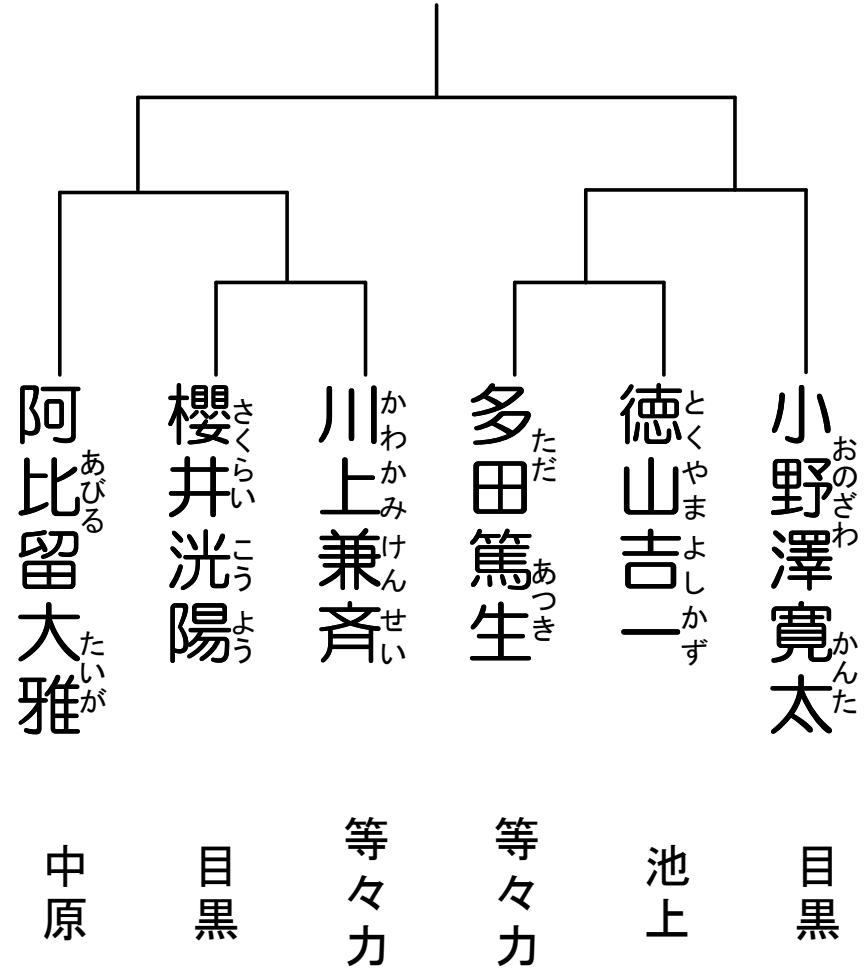

本戦1分
延長1分

小4選抜T

番号の小さい方が赤