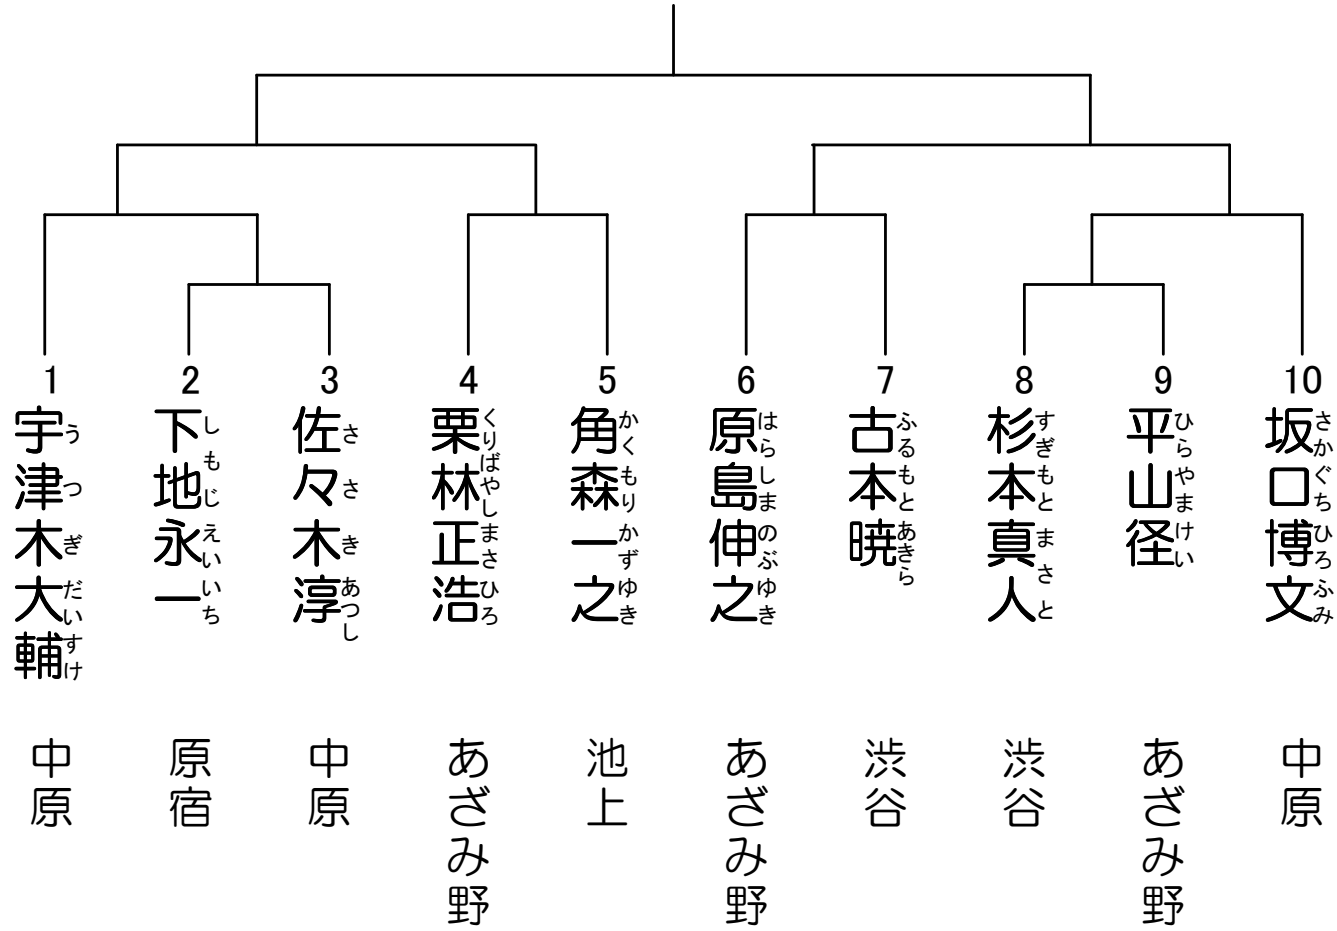

本戦1:30  
延長1:00

シニア40T

セーフティールール

番号の小さいほうが赤