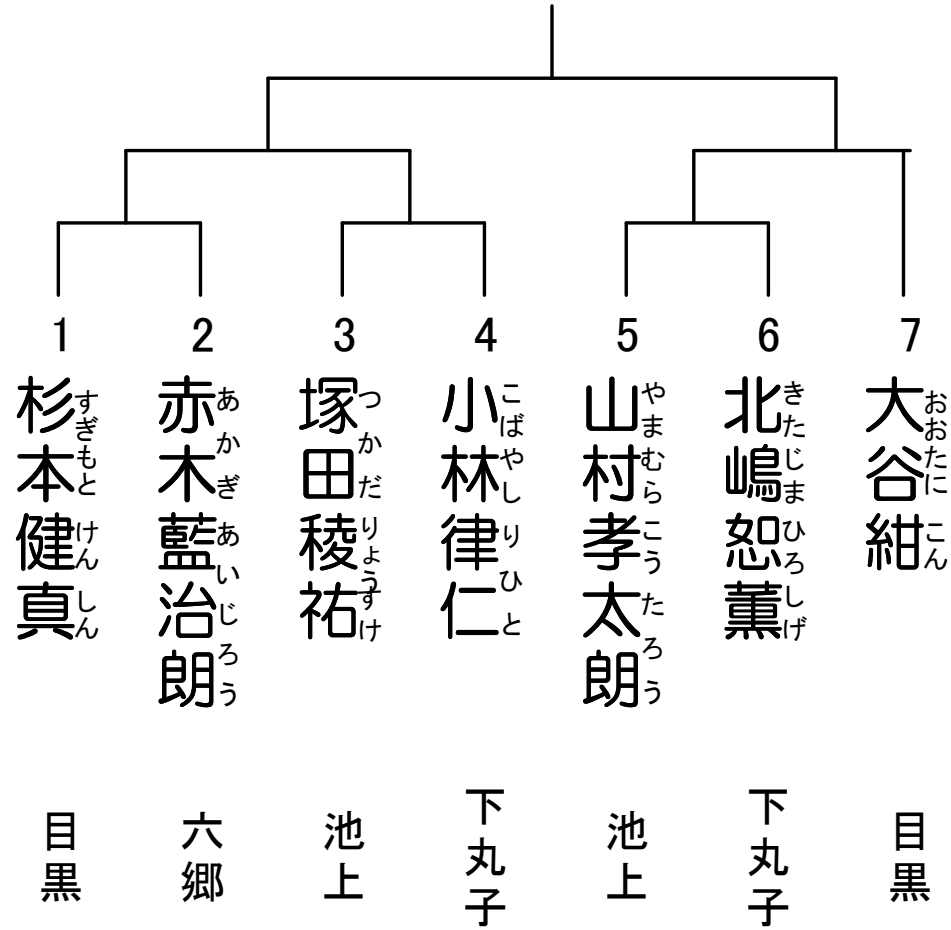

本戦1分
延長1分

小3選抜T

番号の小さい方が赤