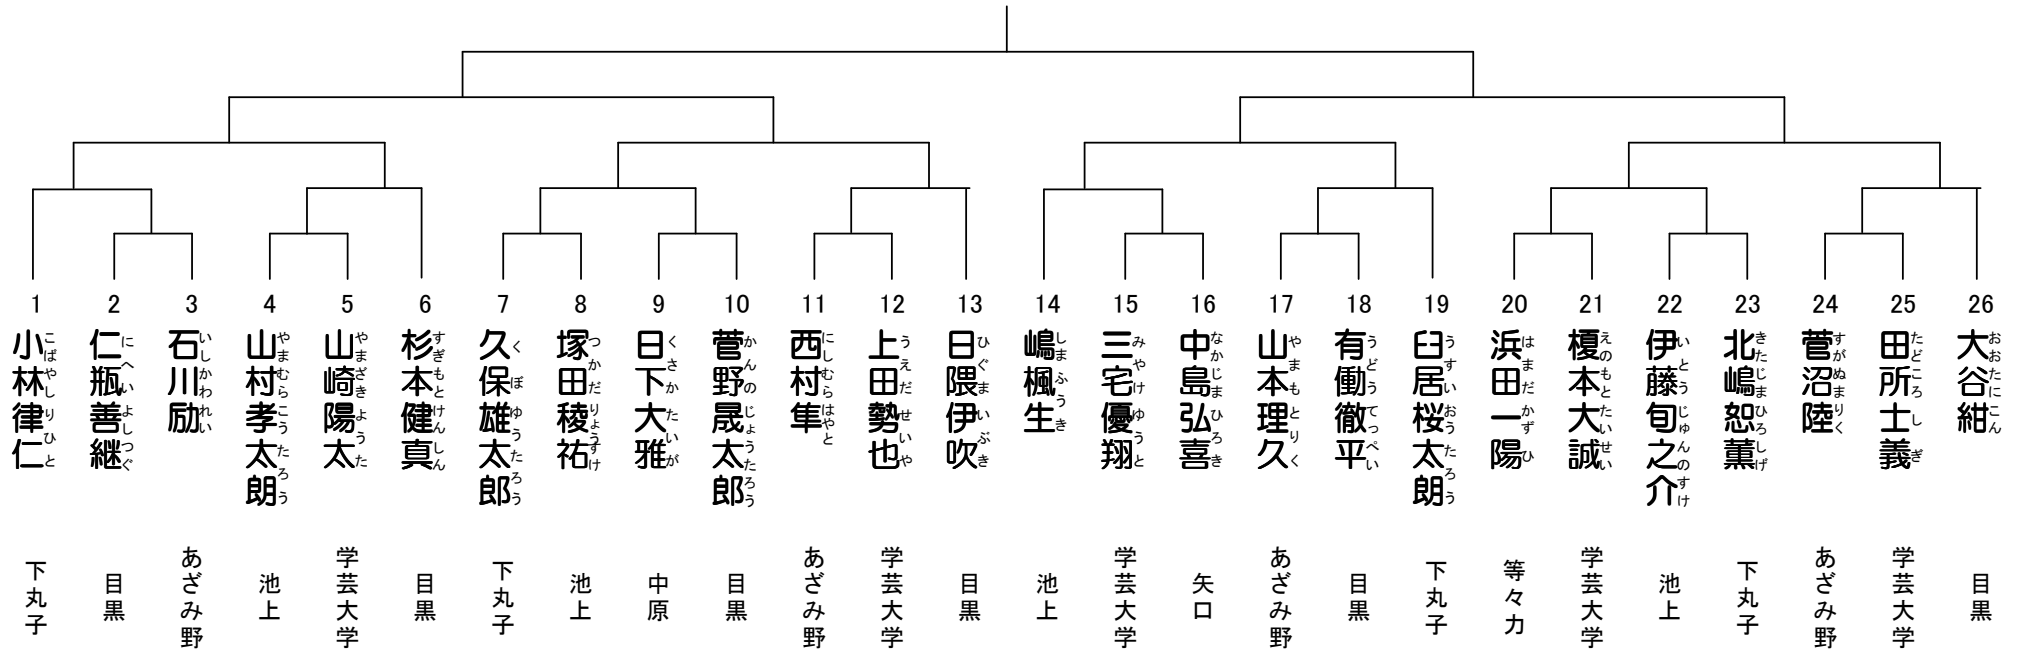

本戦1分
延長1分

小2 T

番号の小さい方が赤