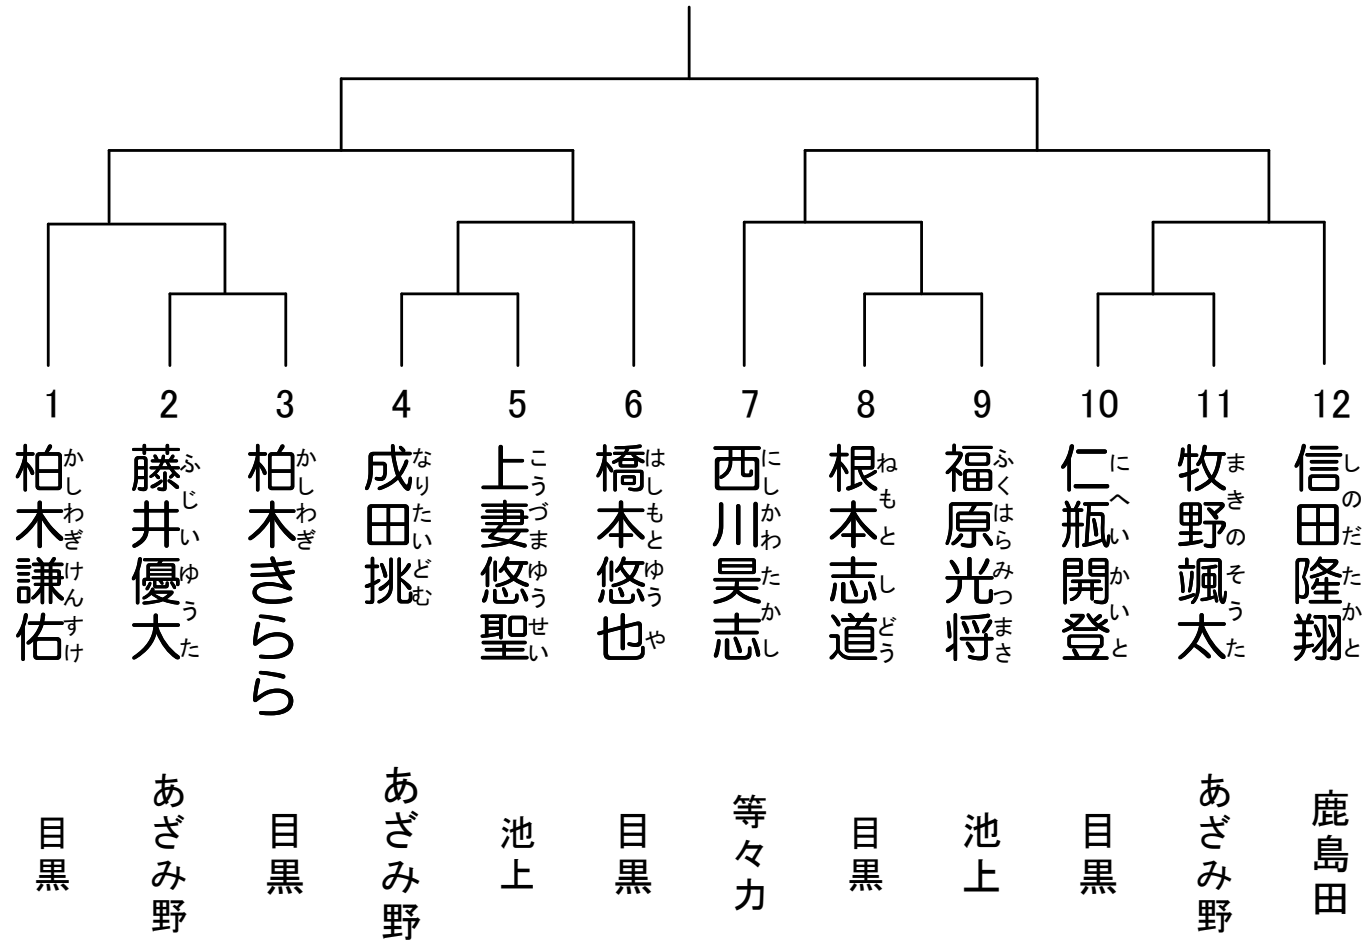

本戦1分  
延長1分

小1 T

番号の小さい方が赤