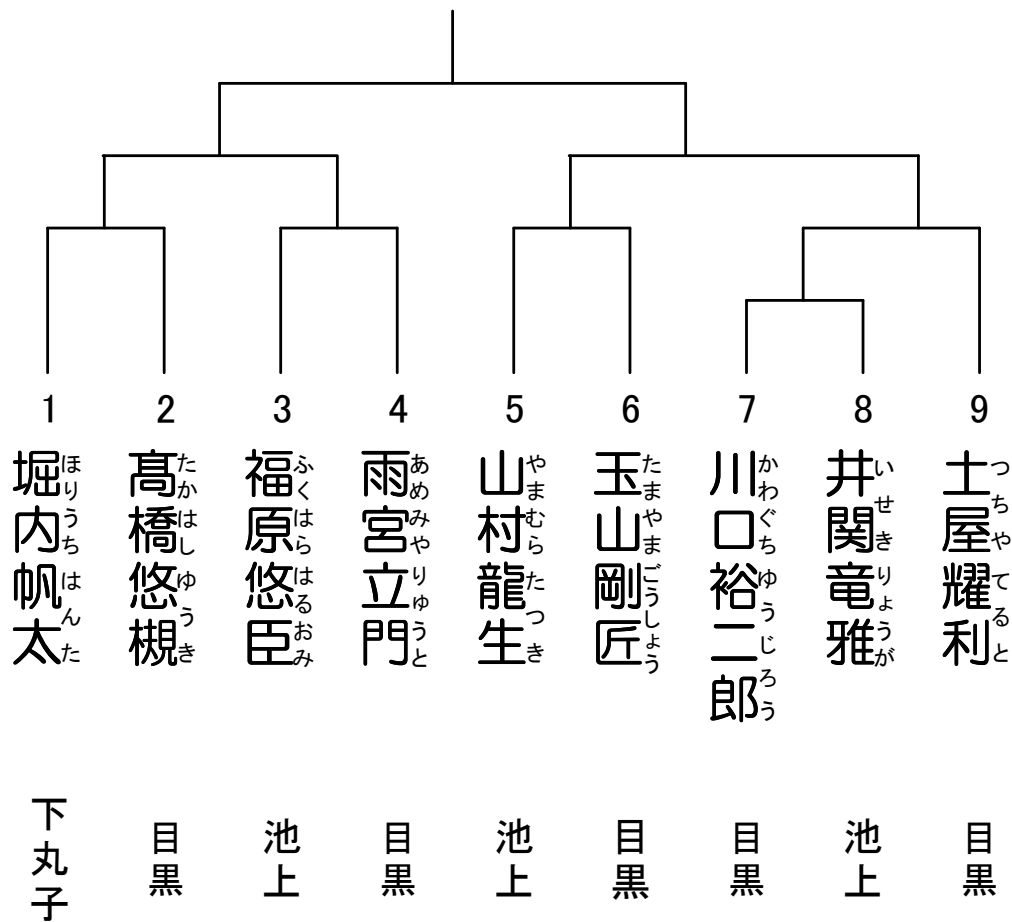

本戦1分
延長1分

幼年 T

番号の小さい方が赤